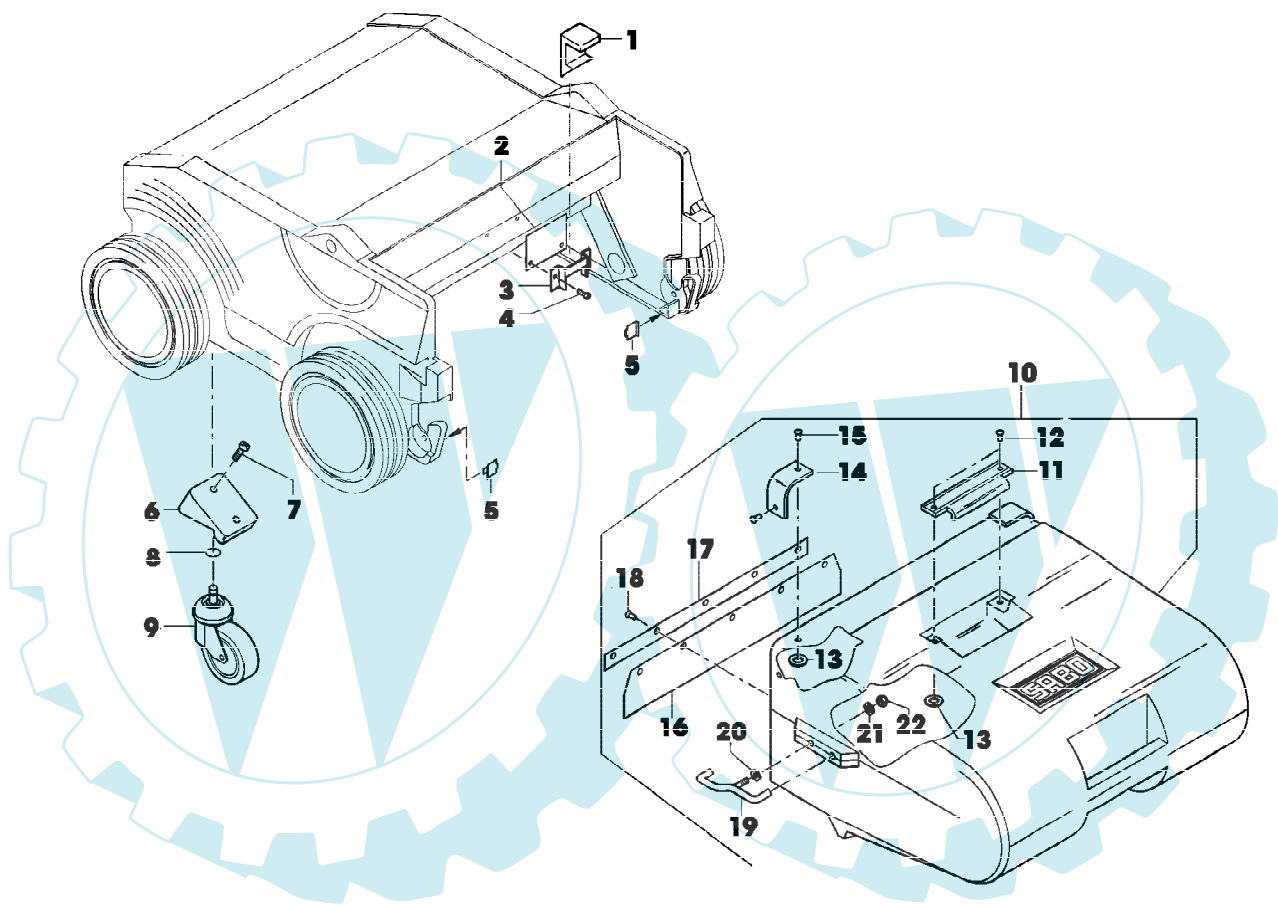

SA000923

32-EVB PLUS EDV-NR.SA312 AB 002550
KEHRWALZE

Page 10 of 14

Reihennummer	Artikelnummer	Menge	Description
1	SA35874	2	EXZENTER
2	SA35884	2	NIET 5X12
3	SA15201	2	SCHEIBE (A) 5,3
4	SA35740	2	BUERSTENSATZ
5	SA35788	2	SCHRAUBE M5X50
6	SA15411	2	SKT.-MUTTER (A) M5
7	SA16267	4	SCHRAUBE * (A) 4,2X13
8	SA35911	1	WALZE ASSY
9	SA35741	1	WELLE
10	SA16213	3	SPRENGRING 12X1
11	ET16027	2	KUGELLAGER (SUB FOR SA34721)
12	SA35739	2	KONSOLE
13	SA35738	2	SCHEIBE
14	SA35737	2	ZAHNRAD
15	SA35229	2	SCHEIBE
16	SA35787	1	SPANNSTIFT 4X24
			(A) WERDEN NUR NOCH IN PACKMENGEN GELIEFERT

(A) WERDEN NUR NOCH IN PACKMENGEN
GELIEFERT

32-EVB PLUS EDV-NR.SA312 AB 002550
SPORNRAD, FANGBOX

Page 14 of 14

Reihennummer	Artikelnummer	Menge	Description
1	SA35776	1	VERRIEGELUNG
2	SA36079	1	FUEHRUNGSBLECH
3	SA35775	1	FUEHRUNG
4	SA35899	6	SCHRAUBE * 4,2X13
5	SA36034	2	FEDERKLEMME
6	SA35783	1	STUETZE
7	SA34487	2	SCHRAUBE * K60X14
8	SA35916	1	RING 1,8X11,5
9	SA35777	1	RAD
10	SA35909	1	GRASFANGBEHAELTER ASSY
11	SA29739	2	GRIFF *
12	SA11019	4	NIET
13	SA15201	8	SCHEIBE 5,3
14	SA35900	2	ANSCHLAG
15	SA19249	4	NIET 5X12
16	SA35750	1	RASENKEHRMASCHINE
17	SA36040	1	LEISTE
18	SA35876	5	NIET 8X15 PA12
19	SA36133	2	HALTER
20	SA15212	2	UNTERLEGSCHIEBE (A) A6,4
21	SA15202	2	UNTERLEGSCHIEBE (A) 6,4
22	SA11244	2	SICHERUNGSMUTTER (A) M6 (A) WERDEN NUR NOCH IN PACKMENGEN GELIEFERT