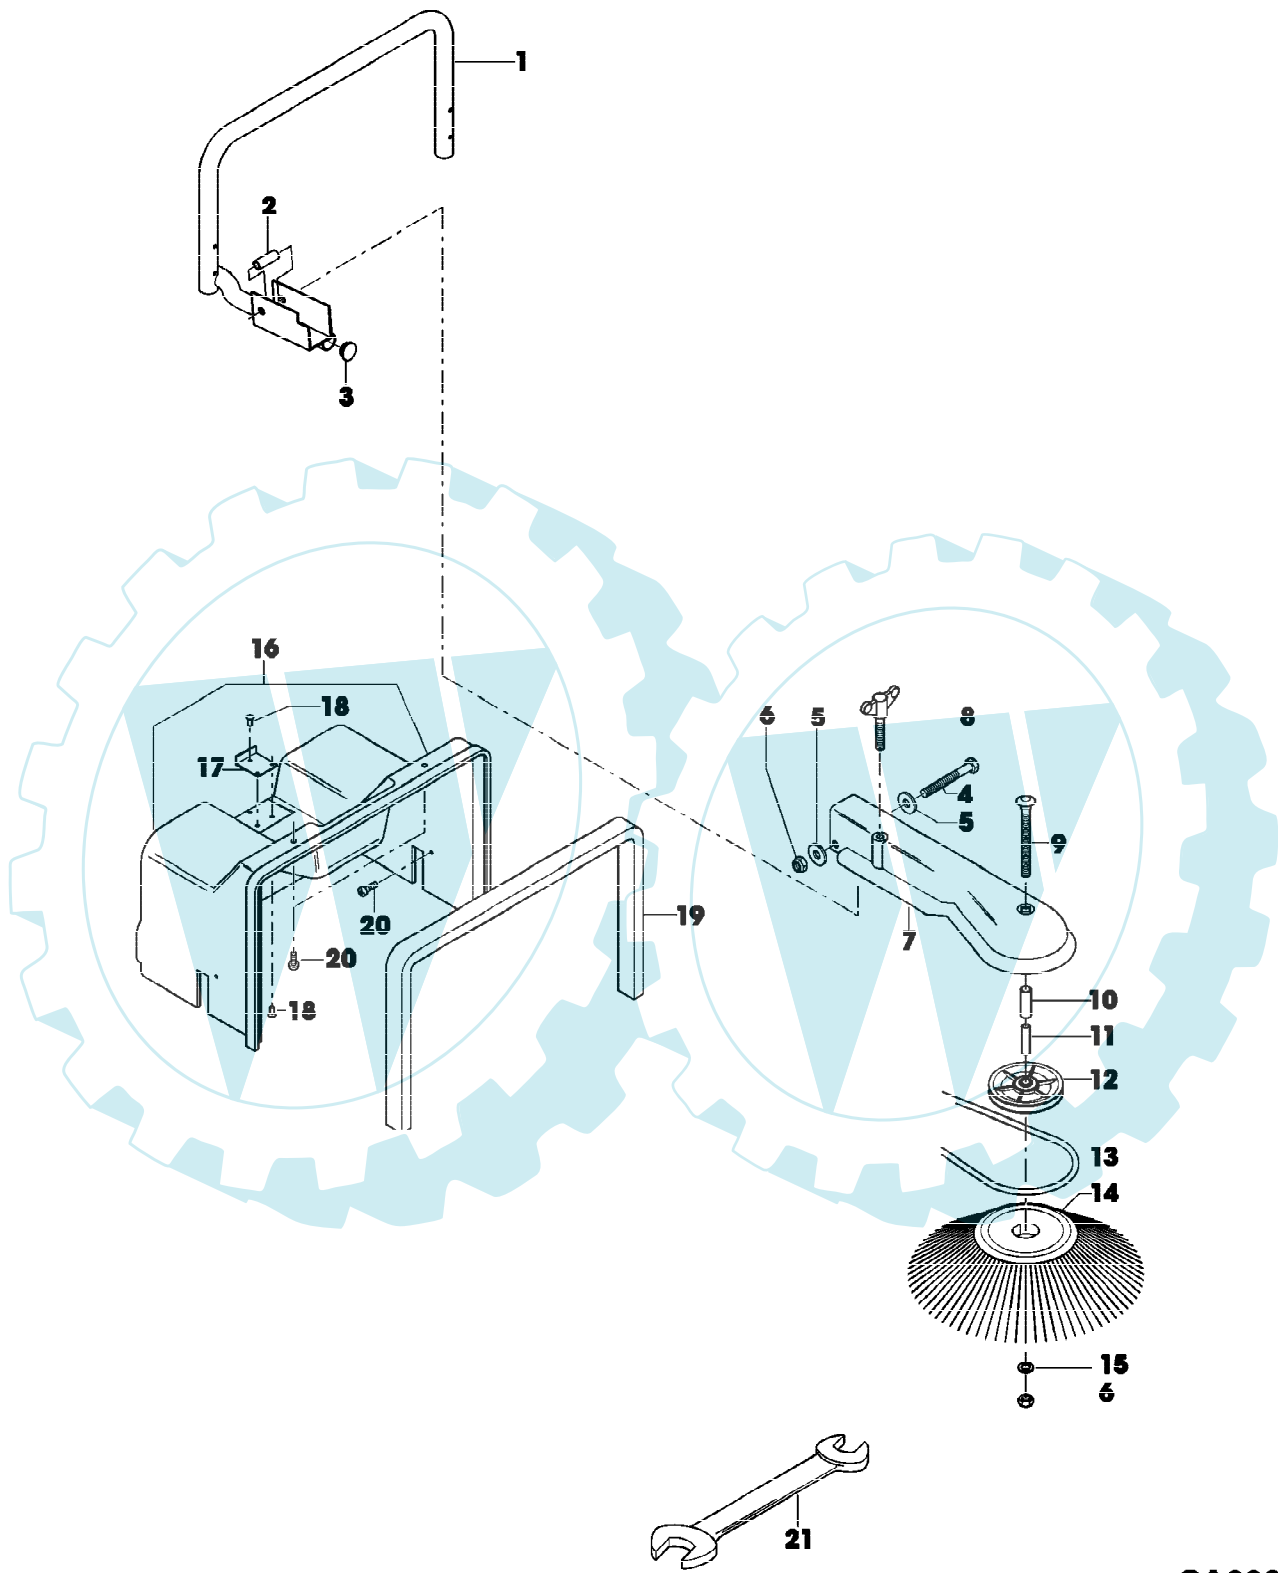

SA000924

32-EVB PLUS EDV-NR.SA312 AB 002550
KEHRBOX, SEITENARM

Page 8 of 14

Reihennummer	Artikelnummer	Menge	Description
1	SA35745	1	RAHMEN
2	SA35865	1	ELEKTR. STECKVERB. KLEMME
3	SA34255	1	STOPFEN (A)
4	SA15361	1	SECHSKANTSCHRAUBE M8X65
5	SA15213	2	UNTERLEGSCHLEIBE (A) A8,4
6	14M7327	2	SICHERUNGSMUTTER (A) M8 (SUB FOR SA11998)
7	SA35736	1	ARM
8	SA35838	1	FLUEGELSCHRAUBE
9	SA35790	1	SCHRAUBE * M8X90
10	SA35733	1	ELEKTR. STECKVERB. KLEMME
11	SA35734	1	ELEKTR. STECKVERB. KLEMME
12	SA35735	1	RIEMENSCHLEIBE
13	SA35731	1	RUNDRIEMEN
14	SA35732	1	BESEN
15	SA15203	1	UNTERLEGSCHLEIBE (A) A8,4
16	SA35910	1	WERKZEUGKASTEN ASSY (INCL KEYS SA35743, SA35897)
17	SA35743	1	WINKEL
18	SA35897	3	NIET 4X10
19	SA35742	1	DICHTUNG
20	SA35899	6	SCHRAUBE * 4,2X13
21	SA18311	1	MAUL-RINGSCHLUESSEL SW 10/13 (A) WERDEN NUR NOCH IN PACKMENGEN GELIEFERT