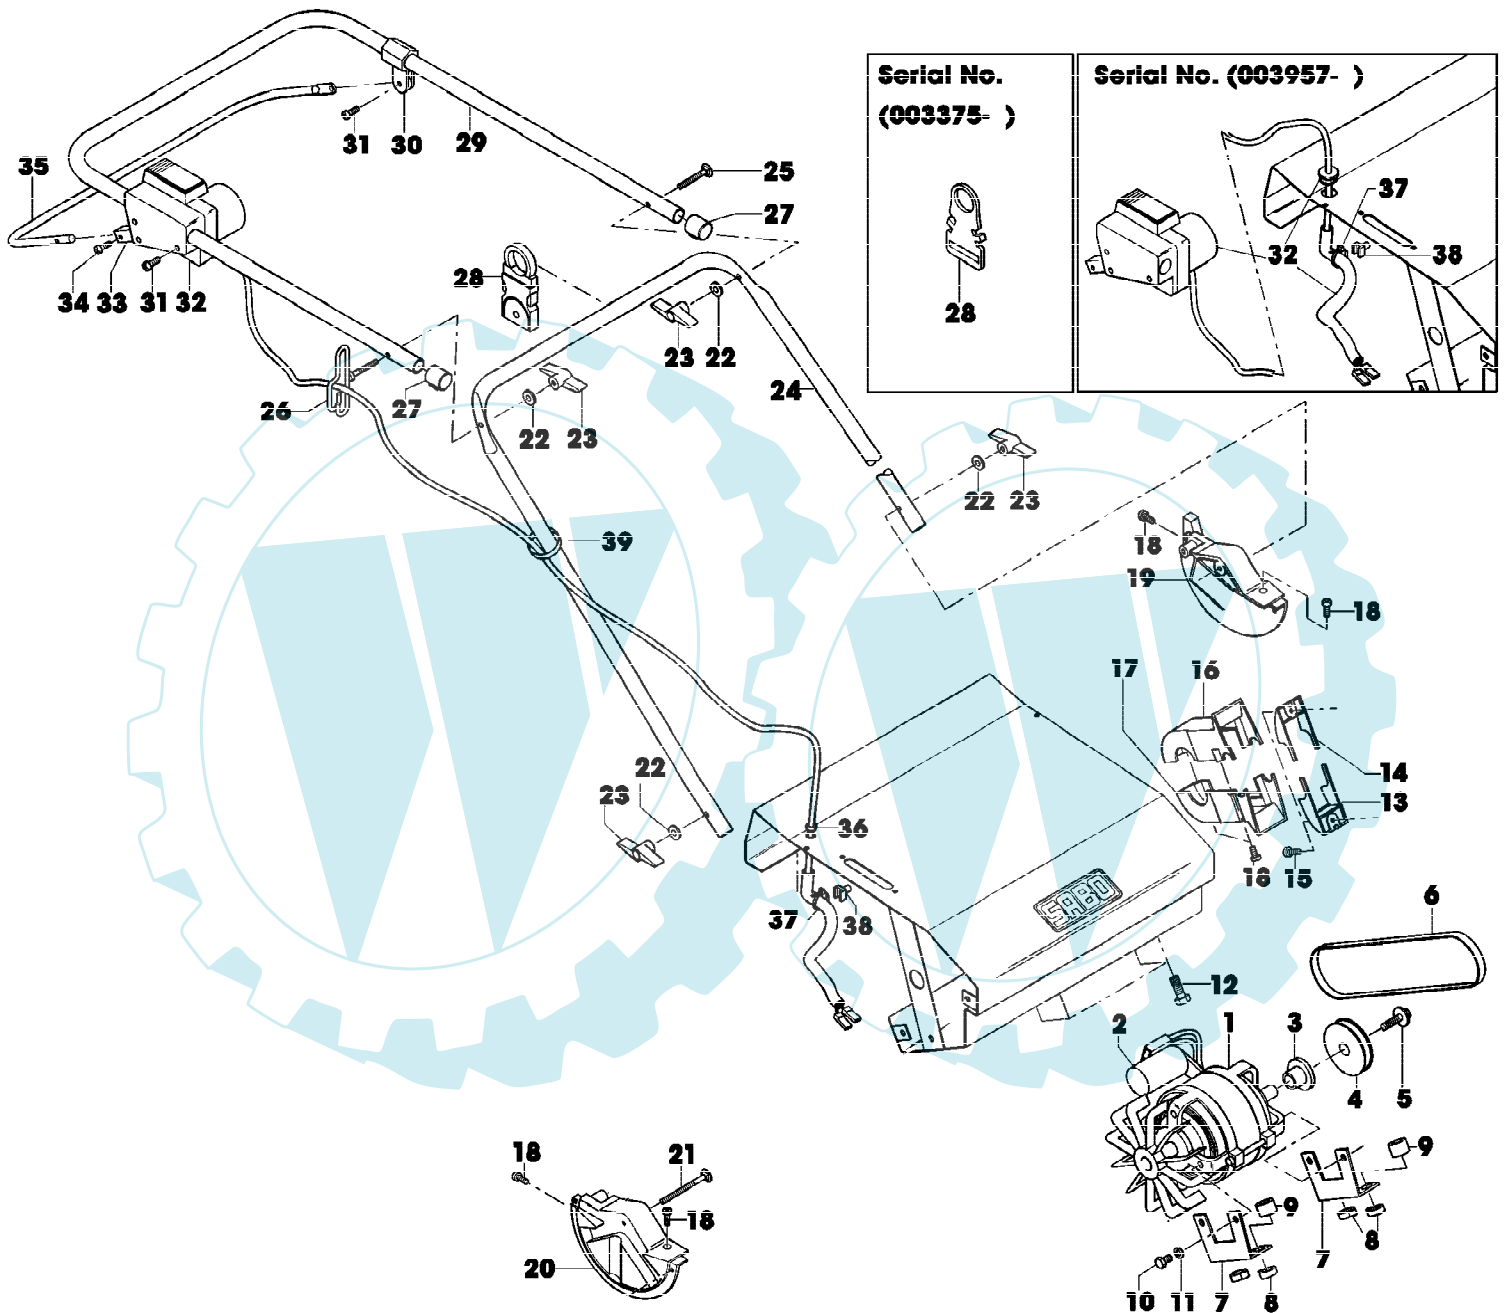

32-EVB PLUS EDV-NR.SA312 AB 002550
AUFKLEBER

Reihennummer	Artikelnummer	Menge	Description
1	SA34766	1	AUFKLEBER
2	SA34769	1	AUFKLEBER
3	SA34771	1	AUFKLEBER
4	SA34669	1	AUFKLEBER
5	SA35748	1	AUFKLEBER

32-EVB PLUS EDV-NR.SA312 AB 002550
FUEHRUNGSHOLM, STARTER, MOTOR, ANTRIEB

SA000899

32-EVB PLUS EDV-NR.SA312 AB 002550
 FUEHRUNGSHOLM, STARTER, MOTOR, ANTRIEB

Reihennummer	Artikelnummer	Menge	Description
1	SA35730	1	ELEKTROMOTOR 1300W
2	SA30966	1	KONDENSATOR *
3	SA36068	1	STUETZE
4	SA35919	1	RIEMENSCHLEIBE
5	SA30474	1	SCHRAUBE *
6	SA35924	1	FLACHRIEMEN
7	SA35758	2	HALTER * 1
8	SA35757	4	SCHEIBE
9	SA16162	4	ISOLATOR
10	SA15360	4	SECHSKANTSCHRAUBE M8X12
11	SA15233	5	FEDERRING (A) A8
12	SA30473	6	SCHRAUBE * K 70X18
13	SA36072	1	STAUBSCHUTZ LOW
14	SA36071	1	STAUBSCHUTZ UP
15	SA35899	8	SCHRAUBE * 4,2X13
16	SA36036	1	ABDECKUNG UP (SUB FOR SA36036)
17	SA36144	1	ABDECKUNG LOW (SUB FOR SA36037)
18	SA31377	10	SCHRAUBE * KBL 50X14
19	SA35779	1	TEILESATZ LH
20	SA35780	1	TEILESATZ RH
21	SA35835	2	SCHRAUBE * M6X75
22	SA11243	4	UNTERLEGSCHLEIBE
23	SA31121	4	FLUEGELMUTTER (A)
24	SA35755	1	FUEHRUNG LOW
25	SA15632	2	SCHRAUBE * M6X45 [003375-]
	SA15632	1	SCHRAUBE * M6X45 [-003374]
26	SA35190	1	FUEHRUNG [-003374]
27	SA15893	2	KAPPE (A)
28	SA31745	1	KABELHALTER ASSY
	SA35998	1	KABELHALTER [-003374]
29	SA35754	1	LENKSTANGE UP [003375-]
30	SA34522	1	LAGER
31	SA16267	4	SCHRAUBE * (A) 4,2X13
32	SA36117	1	SCHALTER (SUB FOR SA35837)
33	SA35981	1	HALTER *
34	SA17249	1	SCHRAUBE * B 4,8X13
35	SA35753	1	BUEGEL
36	SA35836	1	ANSCHLAG [-003956]
37	RA1000652	1	KABELBINDER (SUB FOR SA12505)
38	SA35851	1	SOCKEL
39	RA1000652	1	KABELBINDER (SUB FOR SA12505)